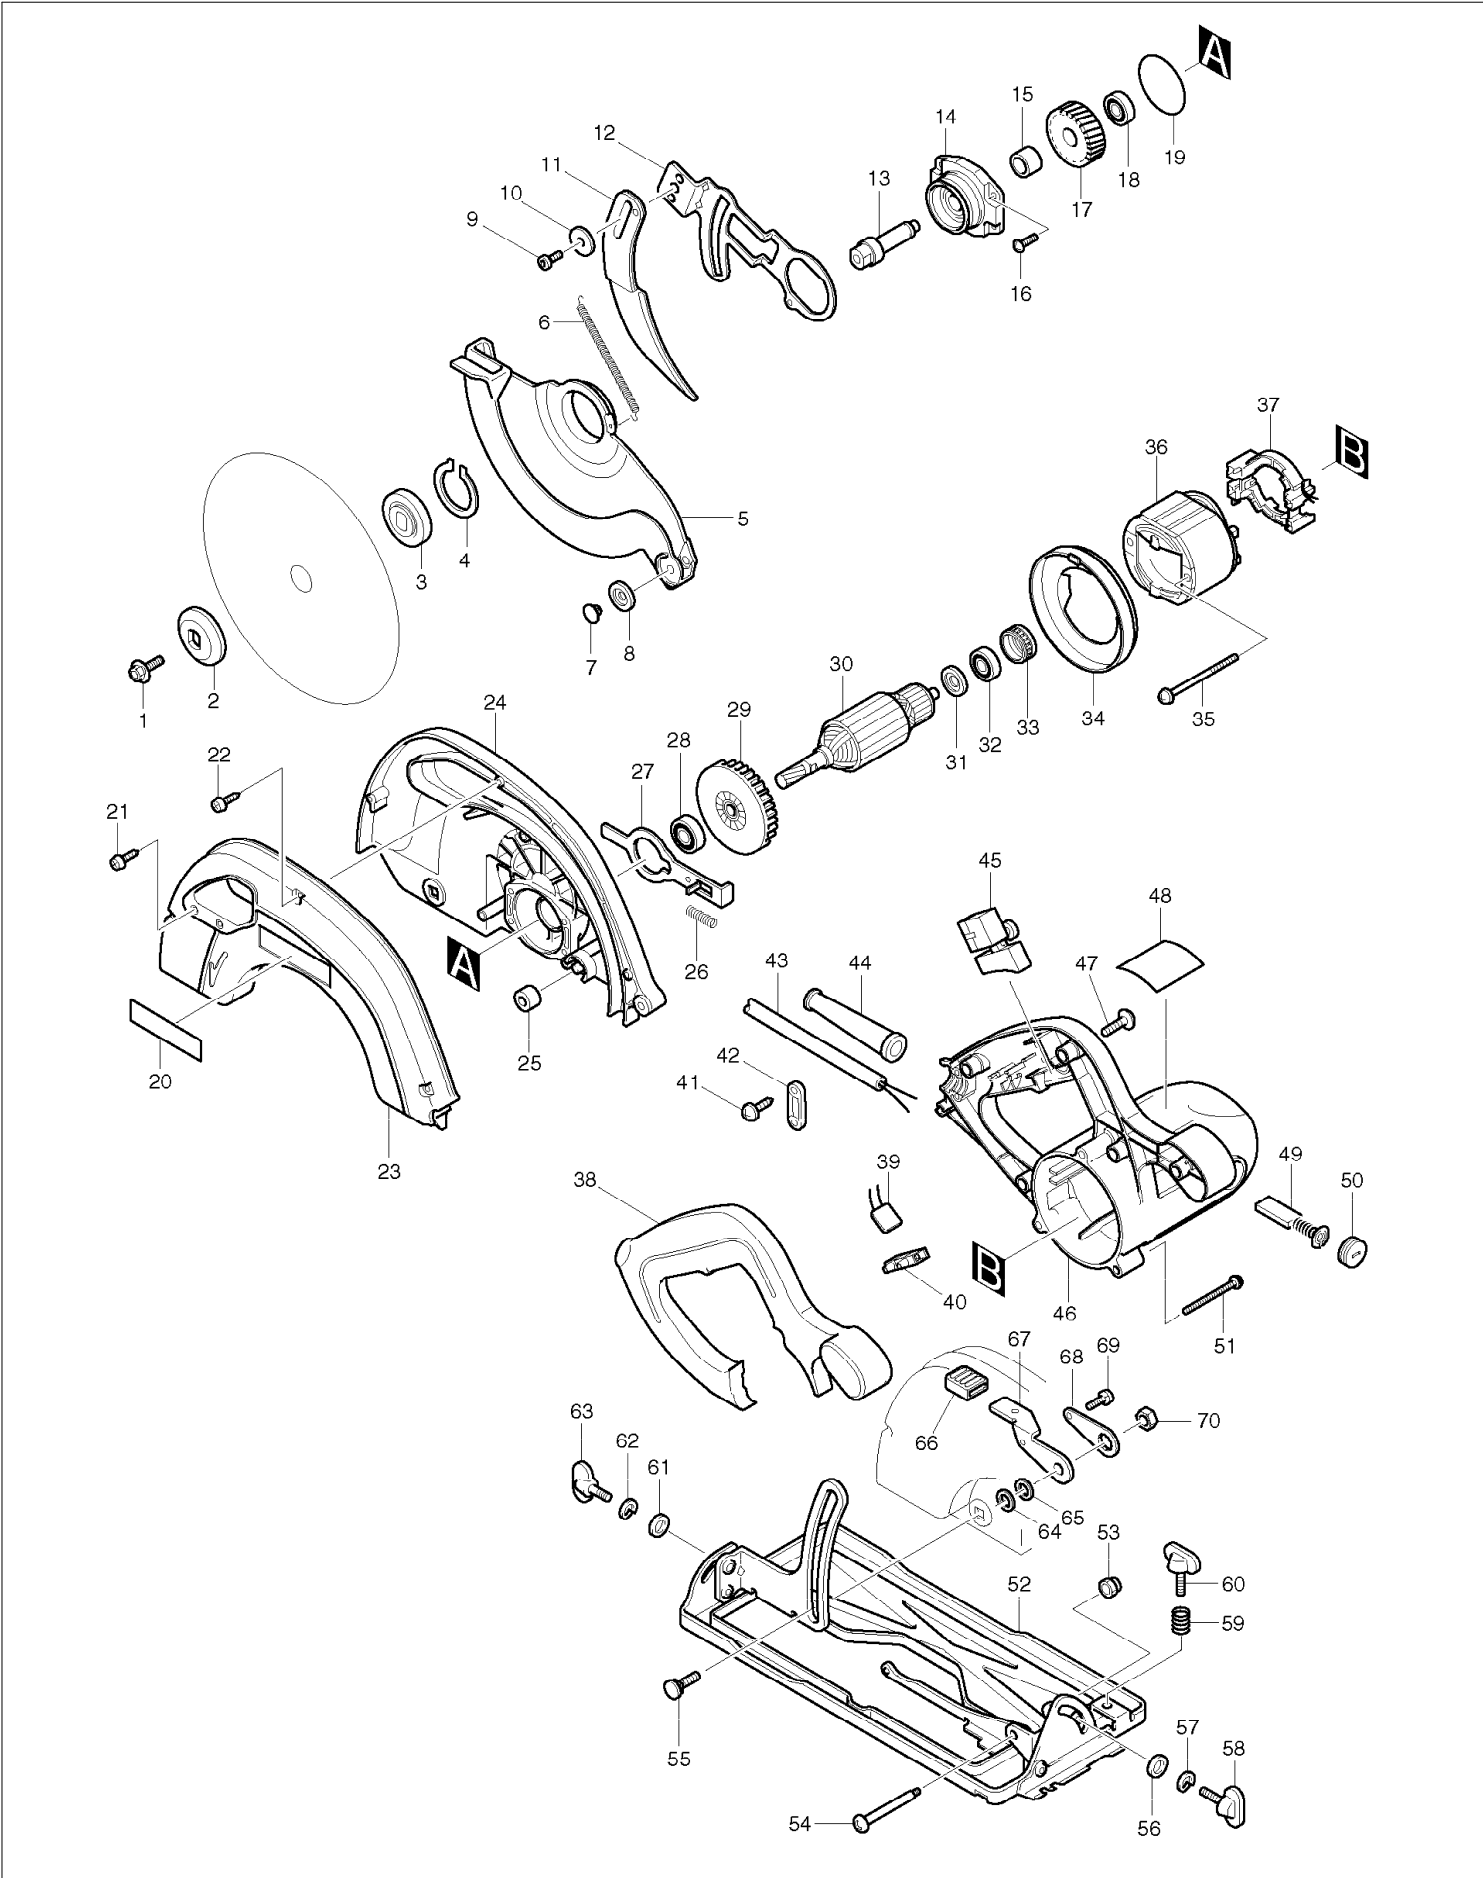

SERVICE DRAWING

MODEL NO. 5704R

SPARE PARTS LIST

MODEL NO. 5704R

ITEM	PART NO.	DESCRIPTION	QTY	NOTE
001	266024-8	HEX. SOCKET HEAD BOLT M6X20	1	
002	224275-9	OUTER FLANGE 40	1	
003	224370-5	INNER FLANGE 40	1	
004	961156-3	RETAINING RING S-40	1	
005	317461-0	SAFETY COVER	1	
006	231818-0	TENSION SPRING 4	1	
007	415437-2	ROLLER PIN 6	2	
008	415438-0	ROLLER 20	2	
009	922312-0	HEX. SOCKET HEAD BOLT M6X12	1	
010	253783-3	FLAT WASHER 6	1	
011	165094-3	RIVING KNIFE	1	
012	345734-1	RIVING KNIFE HOLDER	1	
013	324110-2	SPINDLE	1	
014	162220-5	BEARING BOX COMPLETE	1	
015	257513-4	SLEEVE 12	1	
016	911526-6	PAN HEAD SCREW M4X16	4	
017	226540-2	HELICAL GEAR 49	1	
018	211032-4	BALL BEARING 608ZZ	1	
019	213620-3	O RING 46	1	
020	819064-1	MAKITA MARK	1	
021	266034-5	TAPPING SCREW CT 4X16	2	
022	266034-5	TAPPING SCREW CT 4X16	3	
023	317460-2	BLADE CASE COVER	1	
024	152810-2	BLADE CASE COMPLETE	1	
025	262511-5	RUBBER SLEEVE 6	1	
026	233092-6	COMPRESSION SPRING 5	1	
027	344990-0	SHAFT LOCK	1	
028	211061-7	BALL BEARING 6000LLB	1	
029	241858-0	FAN 70	1	
030	516489-7	ARMATURE ASS'Y 220-240V INC. 28,29,31,32	1	
031	681654-8	INSULATION WASHER	1	
032	211032-4	BALL BEARING 608ZZ	1	
033	421720-7	RUBBER RING 22	1	
034	417580-3	BAFFLE PLATE	1	
035	266044-2	TAPPING SCREW 5X60	2	
036	634449-8	FIELD 220-240V	1	
037	638070-5	SUPPORT COMPLETE	1	
038	417579-8	HANDLE COVER	1	
039	645200-1	NOISE SUPPRESSOR	1	
040	654575-7	TERMINAL BLOCK	1	
041	265995-6	TAPPING SCREW 4X18	2	
042	687052-4	STRAIN RELIEF	1	
043	665865-3	POWER SUPPLY CORD 1.0-2-2.5	1	
044	682540-6	CORD GUARD 9.3-90	1	
045	651291-2	SWITCH SGES115C-5	1	
046	152811-0	MOTOR HOUSING COMPLETE	1	
047	265995-6	TAPPING SCREW 4X18	5	
048	853170-2	NAME PLATE 5704R	1	
049	191963-2	CARBON BRUSH CB-303	1	
050	643750-0	BRUSH HOLDER CAP	2	
051	911268-2	PAN HEAD SCREW M5X45	3	
052	168353-4	BASE	1	
053	252103-8	HEX. LOCK NUT M5-8	1	
054	265075-8	+ PAN HEAD SCREW M5	1	
055	265965-5	CAP SQUARE NECK BOLT M8X24	1	
056	941151-9	FLAT WASHER 6	1	
057	942151-2	SPRING WASHER 6	1	
058	265701-9	SCREW M6X14	1	
059	231316-4	COMPRESSION SPRING 7	1	
060	265701-9	SCREW M6X14	1